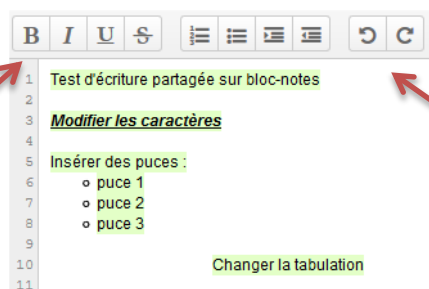

Etherpad académique

« bloc-notes » en ligne

Se rendre l'adresse suivante : <https://etherpad.ac-paris.fr/>

Saisir l'intitulé

(Le bloc-notes est sauvegardé automatiquement : pour le retrouver, saisir l'intitulé)

En haut à gauche :

caractères, puces, tabulations

Retours

En haut à droite

- Nombre d'utilisateurs en ligne
- Possibilité de se nommer

Export :

Choix du type de fichier

Import : il s'agit d'un copier-coller (et non d'une pièce jointe)