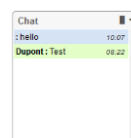

En haut à gauche :

caractères, puces, tabulations

Retours

En haut à droite

- Nombre d'utilisateurs en ligne
- Possibilité de se nommer

Export :

Choix du type de fichier

Import : il s'agit d'un copier-coller (et non d'une pièce jointe)

En bas à droite, clavardage en direct (chat)

Mission des usages numériques - 1^{er} degré
Septembre 2020